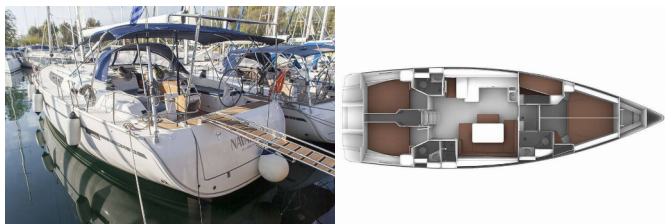

BAVARIA CRUISER 51

Navarino (2016)

BRAIN Yachting Image not found or type unknown

BRAIN Yachting • Neubaugasse 43/4 • 1070 Wien • Österreich

Telefon: +43 1 435 0804

E-Mail: relax@brain-yachting.com

Web: www.brain-yachting.com

Yachtbasis	Kos, Kos Marina, Griechenland
Yacht ID	922
Yachtmarken	Bavaria
Yachtname	Navarino
Baujahr	2016
Länge	15.59 M
Kabinen	5
Kojen	10 + 2
Maximale Personenanzahl	12
WC	3

BORDKÜCHE: Gas-Kocher, Gasflasche, Kühlschrank, Pantryausrüstung, Spüle, Warmes Wasser

DECKAUSRÜSTUNG: Anker mit Kette, Auxiliary Anker (Reserve Anker), Badeplattform, Beiboot, Benzin, Bimini Top, Bootshaken, Bootsmannstuhl, Elektrische Ankerwinde, Festmacher, Floating Rope, Gangway, Hauptanker, Hauptdeck Kompass, Heckdusche, Rep. set f. Beiboot, Reserve Motoröl, Sprayhood