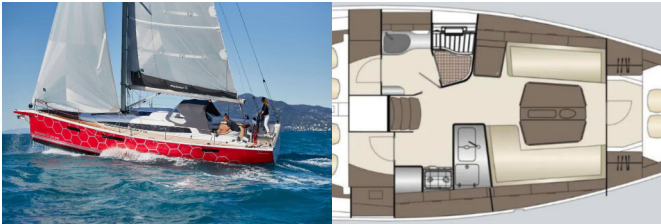

Yachtbasis	Marina Punat, Krk, Kroatien
Yacht ID	9219
Yachtmarken	Dehler
Yachtname	Ship Happens
Baujahr	2026
Länge	12.07 M
Kabinen	3
Kojen	6 + 1
WC	1

BORDKÜCHE: Backofen, Gas-Kocher, Kühlschrank, Pantryausrüstung

DECKAUSRÜSTUNG: Ankerkettenzähler, Badeplattform, Bimini Top, Cockpittisch, Elektrische Ankerwinde, Heckdusche, Sprayhood

KOMFORT: Bettwäsche

NAVIGATION: Autopilot, Echolot, GPS, GPS Kartenplotter - Cockpit, Komplette Navigationsausrüstung, Radarreflektor, Windmesser