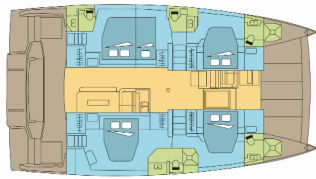

BALI 4.8

Yepa (2020)

BRAIN Yachting Image not found or type unknown

BRAIN Yachting • Neubaugasse 43/4 • 1070 Wien • Österreich

Telefon: +43 1 435 0804

E-Mail: relax@brain-yachting.com

Web: www.brain-yachting.com

Yachtbasis	Nassau, Palm Cay Marina, Bahamas
Yacht ID	9151
Yachtmarken	Catana
Yachtname	Yepa
Baujahr	2020
Länge	14.86 M
Kabinen	5
Kojen	10
Maximale Personenanzahl	10
WC	5

BORDKÜCHE: Backofen, Herd, Kühlschrank, Mikrowelle, Tiefkühlfach, Warmes Wasser