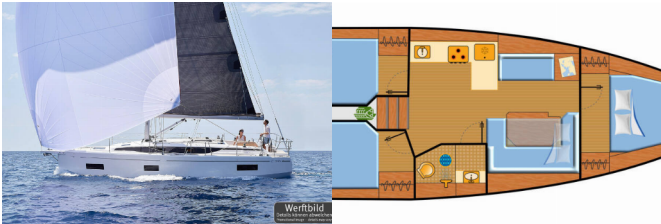

Web: [www.brain-yachting.com](http://www.brain-yachting.com)

<b>Yachtbasis</b>	Marina Punat, Krk, Kroatien
<b>Yacht ID</b>	9090
<b>Yachtmarken</b>	Bavaria
<b>Yachtname</b>	Ohana
<b>Baujahr</b>	2024
<b>Länge</b>	11.31 M
<b>Kabinen</b>	3
<b>Kojen</b>	6 + 2
<b>Maximale Personenanzahl</b>	8
<b>WC</b>	1