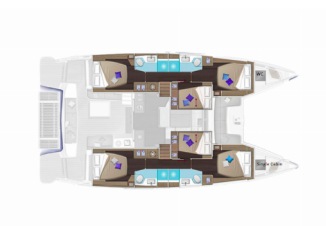

Web: [www.brain-yachting.com](http://www.brain-yachting.com)

<b>Yachtbasis</b>	Split, West Coast (Zapadna Obala), Kroatien
<b>Yacht ID</b>	9076
<b>Yachtmarken</b>	Lagoon
<b>Yachtname</b>	Ocean Pearl
<b>Baujahr</b>	2026
<b>Länge</b>	15.35 M
<b>Kabinen</b>	6 + 1
<b>Kojen</b>	10 + 1
<b>WC</b>	4 + 1

**BORDKÜCHE:** Eiswürfelmaschine, Kühlschrank, Spülmaschine

**DECKAUSRÜSTUNG:** Beiboot, Bimini Top, Courtesy LED lights all over deck including stern immersed courtesy LED, Flybridge, Hydraulisches Hebesystem des Beiboot, Kamera, Pulpit Sitz

**INTERIEUR:** Elektrische Toilette, Elektrischer Ventilator, Water Purifier

**KOMFORT:** Sitzkissen für Steuermann

**NAVIGATION:** Bugstrahlruder, Navigationsset

**SEGEL:** Lazy bag

**UNTERHALTUNG:** Airstream Towable, Indoor-Lautsprecher, Schnorchelausrüstung, Sea Scooter, Stand up paddle (SUP), TV antenna