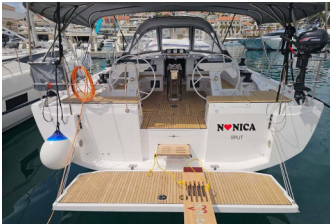

# BAVARIA C46

Nonica (2025)

BRAIN Yachting Image not found or type unknown

<b>Yachtbasis</b>	ACI Marina Split, Kroatien
<b>Yacht ID</b>	9060
<b>Yachtmarken</b>	Bavaria
<b>Yachtname</b>	Nonica
<b>Baujahr</b>	2025
<b>Länge</b>	14.50 M
<b>Kabinen</b>	4
<b>Kojen</b>	8 + 1
<b>Maximale Personenanzahl</b>	9
<b>WC</b>	4