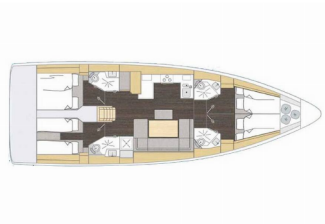

# BAVARIA C46

Nonica (2025)

BRAIN Yachting Image not found or type unknown

<b>Yachtbasis</b>	ACI Marina Split, Kroatien
<b>Yacht ID</b>	9060
<b>Yachtmarken</b>	Bavaria
<b>Yachtname</b>	Nonica
<b>Baujahr</b>	2025
<b>Länge</b>	14.50 M
<b>Kabinen</b>	4
<b>Kojen</b>	8 + 1
<b>Maximale Personenanzahl</b>	9
<b>WC</b>	4