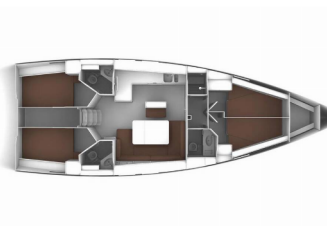

# BAVARIA CRUISER 46

Taurus (2021)

BRAIN Yachting Image not found or type unknown

**BRAIN Yachting • Neubaugasse 43/4 • 1070 Wien • Österreich**

Telefon: +43 1 435 0804

E-Mail: [relax@brain-yachting.com](mailto:relax@brain-yachting.com)

Web: [www.brain-yachting.com](http://www.brain-yachting.com)

<b>Yachtbasis</b>	Marina Kornati, Biograd, Kroatien
<b>Yacht ID</b>	9020
<b>Yachtmarken</b>	Bavaria
<b>Yachtname</b>	Taurus
<b>Baujahr</b>	2021
<b>Länge</b>	14.27 M
<b>Kabinen</b>	4
<b>Kojen</b>	8 + 1
<b>Maximale Personenanzahl</b>	9
<b>WC</b>	3