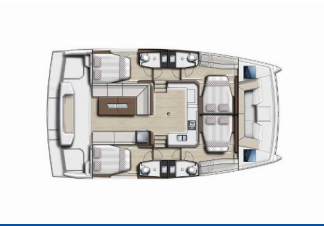

| | |
|--------------------|---------------------------------------------------|
| Yachtbasis | Trogir, Yachtclub Seget (Marina Baotic), Kroatien |
| Yacht ID | 8962 |
| Yachtmarken | Catana |
| Yachtname | My5ive |
| Baujahr | 2022 |
| Länge | 12.31 M |
| Kabinen | 4 |
| Kojen | 8 + 2 |
| WC | 4 |