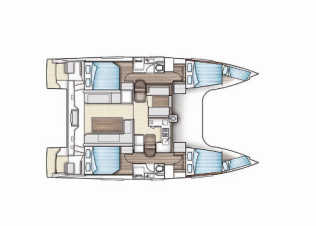

Web: www.brain-yachting.com

Yachtbasis	Tribunj D-Marin, Kroatien
Yacht ID	8950
Yachtmarken	Bavaria
Yachtname	Whale Symphony
Baujahr	2018
Länge	11.99 M
Kabinen	4 + 2
Kojen	8 + 2
WC	2

BORDKÜCHE: Kühlschrank, Pantryausrüstung, Warmes Wasser