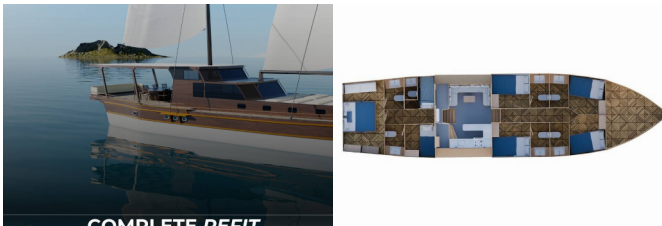

Yachtbasis	Omiš, Kroatien
Yacht ID	8937
Yachtmarken	Custom Made
Yachtname	Patronice
Baujahr	2000
Länge	22.00 M
Kabinen	5
Kojen	10
WC	5

BORDKÜCHE: Eiswürfelmaschine, Kaffeemaschine

DECKAUSRÜSTUNG: Bar, Tender

INTERIEUR: Esstisch, Hair dryer, Toiletries

KOMFORT: Bettwäsche, Handtücher, Liegetuch, Sonnenmatratzen

UNTERHALTUNG: Angel, Brettspiele, Donut, Kajak, Playstation 5, Schnorchelausrüstung, Sound System, Stand up paddle (SUP), TV, Wasserski, Wi-Fi Internet