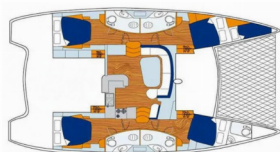

Yachtbasis	St. Vincent & Grenadines, Blue Lagoon Marina, Karibik
Yacht ID	8900
Yachtmarken	Leopard
Yachtname	Moko Jumbie
Baujahr	2011
Länge	19.90 M
Kabinen	4
Kojen	8
WC	4

BORDKÜCHE: Elektrischer Kessel, Fresh juice maker, Gasflasche, Kühlschrank, Pantryausrüstung, Tiefkühlfach, Toaster