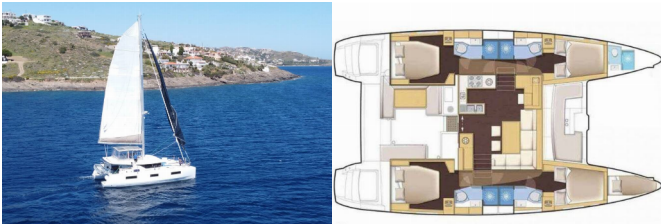

Yachtbasis	Lavrion – Olympic Marine, Griechenland
Yacht ID	8736
Yachtmarken	Lagoon
Yachtname	Dionike
Baujahr	2022
Länge	13.99 M
Kabinen	4 + 1
Kojen	8 + 1 + 1
Maximale Personenanzahl	10
WC	4 + 1

BORDKÜCHE: Gasflasche, Kaffeemaschine, Kühlschrank, Pantryausrüstung, Spülmaschine, Warmes Wasser