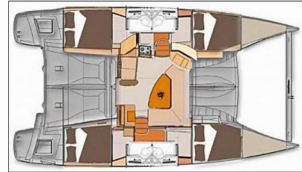

Web: [www.brain-yachting.com](http://www.brain-yachting.com)

**BORDKÜCHE:** Backofen, Eiswürfelmaschine, Herd, Tiefkühlfach, Warmes Wasser

**DECKAUSRÜSTUNG:** Badeplattform, Beiboot, Bimini Top, Cockpittisch, Heckdusche, Sprayhood