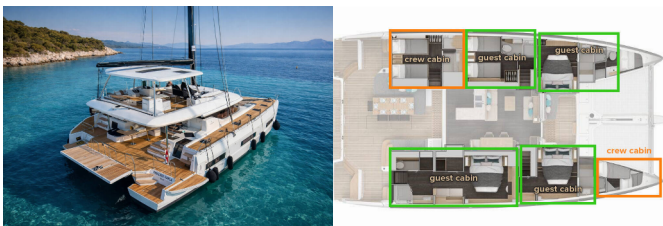

Yachtbasis	Marina Kastela, Kroatien
Yacht ID	8721
Yachtmarken	Lagoon
Yachtname	Princess Karla
Baujahr	2025
Länge	19.77 M
Kabinen	4 + 2
Kojen	8 + 2
WC	4 + 1

BORDKÜCHE: Eiswürfelmaschine, Kaffeemaschine, Kühlschrank, Mikrowelle, Pantryausrüstung, Spülmaschine, Wine cooler

DECKAUSRÜSTUNG: Cockpit Kühlschrank, Gangway, Hard Top Bimini, Hydraulische Hebe Badeplattform

INTERIEUR: Elektrischer Ventilator, Hair dryer, Water Purifier

KOMFORT: Cockpit Kissen, DecksLiegepolster, Fly Deck mit Kissen und Matratzen, Liegetuch