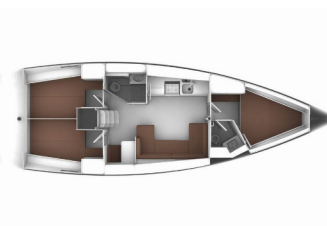

Yachtbasis	Athens, Alimos Marina, Griechenland
Yacht ID	869
Yachtmarken	Bavaria
Yachtname	Yvonne
Baujahr	2018
Länge	12.35 M
Kabinen	3
Kojen	6 + 2
Maximale Personenanzahl	8
WC	2

BORDKÜCHE: Backofen, Gas-Kocher, Gasflasche, Kühlschrank, Pantryausrüstung, Spüle, Warmes Wasser