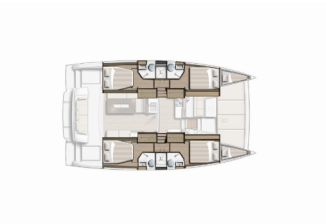

Yachtbasis	Athens, Alimos Marina, Griechenland
Yacht ID	8603
Yachtmarken	Catana
Yachtname	Swell
Baujahr	2025
Länge	12.85 M
Kabinen	4 + 2
Kojen	8 + 2 + 2
Maximale Personenanzahl	10
WC	4

BORDKÜCHE: Backofen, Herd, Kühlschrank, Spüle, Tiefkühlfach, Warmes Wasser

DECKAUSRÜSTUNG: Anker mit Kette, Ankerwirbel, Auxiliary Anker (Reserve Anker), Badeleiter, Beiboot, Bimini Top - Mini, Cockpit Licht, Davit, Elektrische Ankerwinde, Fender, Grillen im Cockpit, Heckdusche, Klampen, Pulpit Sitz, Seil

INTERIEUR: Elektrischer Ventilator

KOMFORT: Decksliegepolster, Fliegengitter, Salonkissen, Vorwärts-Cockpit-Kissen

NAVIGATION: 2-Blatt Faltpropeller, AIS, Autopilot, GPS Kartenplotter - Cockpit, LED Positionslichter, Radarreflektor, Wind/Geschwindigkeits/Tiefeninstrumente