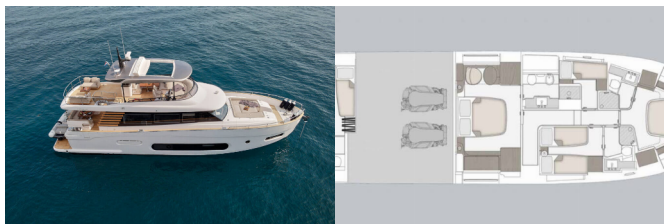

Yachtbasis Marina Lav – Podstrana, Kroatien

Yacht ID 8572

Yachtmarken Azimut / Benetti Yachts

Yachtname Princess M

Baujahr 2025

Länge 20.15 M

Kabinen 4 + 1

Kojen 8 + 2

WC 3 + 1

BORDKÜCHE: Eiswürfelmaschine, Kühlschrank, Mikrowelle, Pantryausrüstung, Spülmaschine, Warmes Wasser, Wine cooler

DECKAUSRÜSTUNG: Anker mit Kette, Badeleiter, Badeplattform, Bootshaken, Cockpittisch, Fender, Festmacher, Flybridge, Flybridge mit Bimini und Kühlschrank, Gangway, Grill, Scheinwerfer, Stühle, Teak auf flybridge, Teak im Cockpit