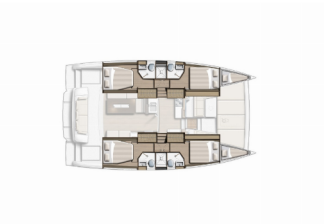

Yachtbasis	Athens, Alimos Marina, Griechenland
Yacht ID	8535
Yachtmarken	Catana
Yachtname	Riviera
Baujahr	2025
Länge	12.85 M
Kabinen	4 + 2
Kojen	8 + 2 + 2
Maximale Personenanzahl	12
WC	4

BORDKÜCHE: Backofen, Herd, Kühlschrank, Spüle, Tiefkühlfach, Warmes Wasser, Wasserpumpe