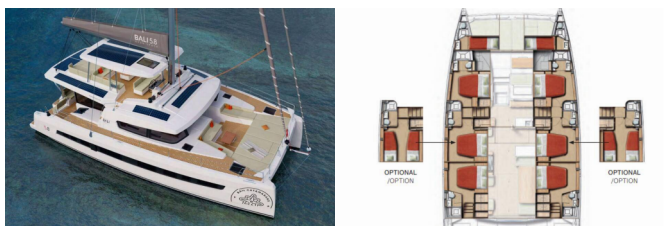

BALI 5.8

Puma (2026)

BRAIN Yachting Image not found or type unknown

BRAIN Yachting • Neubaugasse 43/4 • 1070 Wien • Österreich

Telefon: +43 1 435 0804

E-Mail: relax@brain-yachting.com

Web: www.brain-yachting.com

DECKAUSRÜSTUNG: Teak im Cockpit

NAVIGATION: Radar

UNTERHALTUNG: Unterwasserbeleuchtung

YACHTELEKTRIK: Generator, Inverter, Klimaanlage, Solar Panel,
Wassermacher - desalinator

Yachtbasis Marina Di Olbia Yachting Services, Italien

Yacht ID 8364

Yachtmarken Catana

Yachtname Puma

Baujahr 2026

Länge 17.65 M

Kabinen 6 + 2

Kojen 12

WC 8