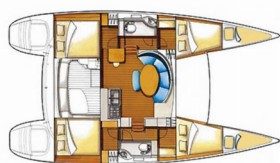

| | |
|--------------------|-------------------------------------|
| Yachtbasis | Marina Mandalina, Sibenik, Kroatien |
| Yacht ID | 823 |
| Yachtmarken | Lagoon |
| Yachtname | Maya |
| Baujahr | 2018 |
| Länge | 11.55 M |
| Kabinen | 4 + 2 |
| Kojen | 8 + 2 + 2 |
| WC | 2 |