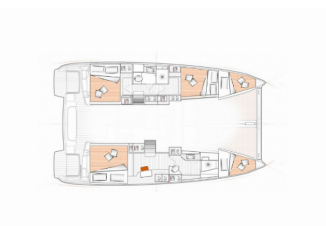

Web: [www.brain-yachting.com](http://www.brain-yachting.com)

<b>Yachtbasis</b>	Toulon, Vieille Darse, Frankreich
<b>Yacht ID</b>	8225
<b>Yachtmarken</b>	Excess
<b>Yachtname</b>	Miza Tika
<b>Baujahr</b>	2025
<b>Länge</b>	11.42 M
<b>Kabinen</b>	3 + 2
<b>Kojen</b>	6 + 2
<b>Maximale Personenanzahl</b>	8
<b>WC</b>	2