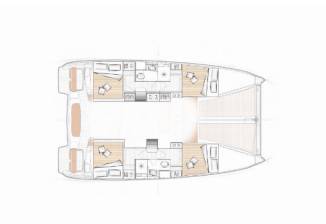

Web: [www.brain-yachting.com](http://www.brain-yachting.com)

<b>Yachtbasis</b>	Toulon, Vieille Darse, Frankreich
<b>Yacht ID</b>	8220
<b>Yachtmarken</b>	Excess
<b>Yachtname</b>	Insieme
<b>Baujahr</b>	2023
<b>Länge</b>	11.42 M
<b>Kabinen</b>	4 + 2
<b>Kojen</b>	8 + 2
<b>Maximale Personenanzahl</b>	10
<b>WC</b>	2