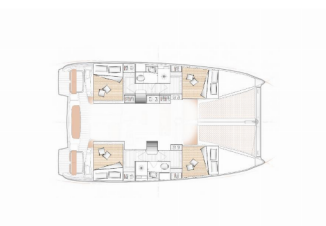

Yachtbasis	Toulon, Vieille Darse, Frankreich
Yacht ID	8216
Yachtmarken	Excess
Yachtname	Rosalu Ex Shakti
Baujahr	2021
Länge	11.42 M
Kabinen	4 + 2
Kojen	8 + 2
Maximale Personenanzahl	10
WC	2

BORDKÜCHE: Backofen, Druckwassersystem, Herd, Kühlschrank, Tiefkühlfach, Warmes Wasser