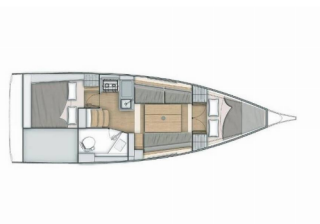

Web: [www.brain-yachting.com](http://www.brain-yachting.com)

<b>Yachtbasis</b>	Toulon, Vieille Darse, Frankreich
<b>Yacht ID</b>	8213
<b>Yachtmarken</b>	Beneteau
<b>Yachtname</b>	Miniscule
<b>Baujahr</b>	2019
<b>Länge</b>	9.53 M
<b>Kabinen</b>	2
<b>Kojen</b>	4 + 2
<b>Maximale Personenanzahl</b>	6
<b>WC</b>	1