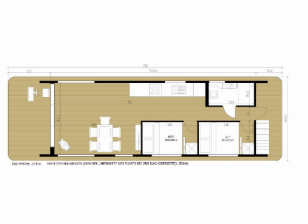

Yachtbasis	Röblinsee Marina, Deutschland
Yacht ID	8189
Yachtmarken	Woma
Yachtname	Emsel
Baujahr	2024
Länge	13.70 M
Kabinen	2
Kojen	4 + 2
WC	1

BORDKÜCHE: Backofen, Besen und Kehrschaufel,

Geschirrhandtuch, Herd, Kaffeemaschine, Kitchen towel, Kühlschrank, Müllsäcke, Pantryausrüstung, Spülmaschine, Tiefkühlfach, Toaster, Warmes Wasser