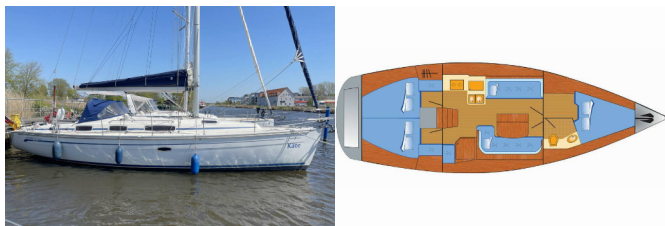

Web: [www.brain-yachting.com](http://www.brain-yachting.com)

<b>Yachtbasis</b>	Barth, Yachtwerft Ramin, Deutschland
<b>Yacht ID</b>	8155
<b>Yachtmarken</b>	Bavaria
<b>Yachtname</b>	Käte
<b>Baujahr</b>	2008
<b>Länge</b>	11.72 M
<b>Kabinen</b>	3
<b>Kojen</b>	6
<b>WC</b>	1