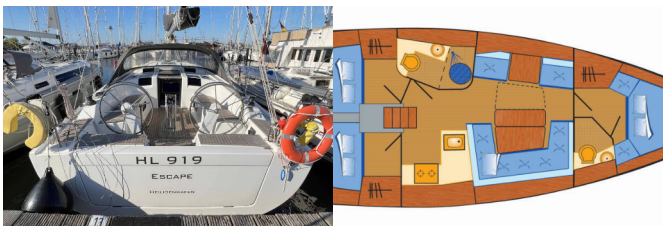

Web: [www.brain-yachting.com](http://www.brain-yachting.com)

<b>Yachtbasis</b>	Heiligenhafen, Deutschland
<b>Yacht ID</b>	8150
<b>Yachtmarken</b>	Hanse Yachts
<b>Yachtname</b>	Escape
<b>Baujahr</b>	2016
<b>Länge</b>	12.40 M
<b>Kabinen</b>	3
<b>Kojen</b>	6
<b>WC</b>	2

**INTERIEUR:** Barometer, Innendusche, Kühlbox, Schiffsuhr

**NAVIGATION:** Autopilot, Bugstrahlruder, Compass, Dreiecke, Echolot, Fernglas, GPS Kartenplotter, Logge/Lot/Speed, Positionslampe, Teiler, Seekarten, Windmesser