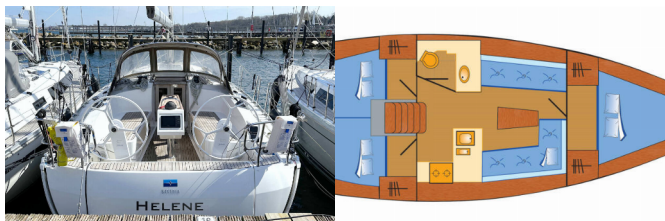

Yachtbasis	Heiligenhafen, Deutschland
Yacht ID	8146
Yachtmarken	Bavaria
Yachtname	Helene
Baujahr	2015
Länge	11.30 M
Kabinen	3
Kojen	6
WC	1

BORDKÜCHE: Backofen, Dishes, Elektrischer Kessel, Herd, Pantryausrüstung, Warmes Wasser

INTERIEUR: Barometer, Kühlbox, Schiffsuhr

NAVIGATION: AIS, Autopilot, Bugstrahlruder, Compass, Dreiecke, Echolot, Fernglas, GPS Kartenplotter, Logge/Lot/Speed, Positionslampe, Tablet, Teiler, Seekarten, Windmesser