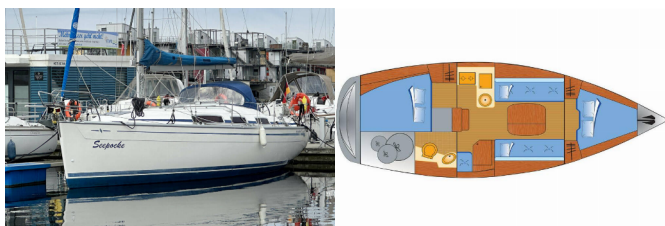

# BAVARIA 31 CRUISER

Seepocke (2008)

BRAIN Yachting Image not found or type unknown

**BRAIN Yachting • Neubaugasse 43/4 • 1070 Wien • Österreich**

Telefon: +43 1 435 0804

E-Mail: [relax@brain-yachting.com](mailto:relax@brain-yachting.com)

Web: [www.brain-yachting.com](http://www.brain-yachting.com)

<b>Yachtbasis</b>	Marina Flensburg Sonwik, Deutschland
<b>Yacht ID</b>	8140
<b>Yachtmarken</b>	Bavaria
<b>Yachtname</b>	Seepocke
<b>Baujahr</b>	2008
<b>Länge</b>	9.76 M
<b>Kabinen</b>	2
<b>Kojen</b>	4
<b>WC</b>	1