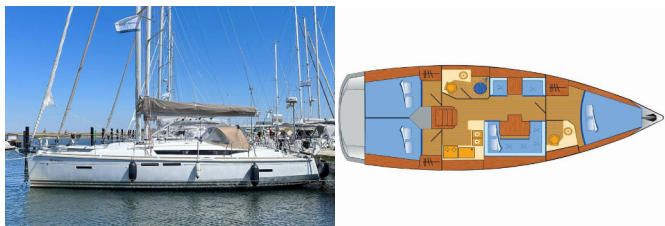

SUN ODYSSEY 409

Shinju (2013)

BRAIN Yachting Image not found or type unknown

BRAIN Yachting • Neubaugasse 43/4 • 1070 Wien • Österreich

Telefon: +43 1 435 0804

E-Mail: relax@brain-yachting.com

Web: www.brain-yachting.com

Yachtbasis	Heiligenhafen, Deutschland
Yacht ID	8138
Yachtmarken	Jeanneau
Yachtname	Shinju
Baujahr	2013
Länge	12.34 M
Kabinen	3
Kojen	6
WC	2

BORDKÜCHE: Backofen, Dishes, Elektrischer Kessel, Herd, Pantryausrüstung, Warmes Wasser