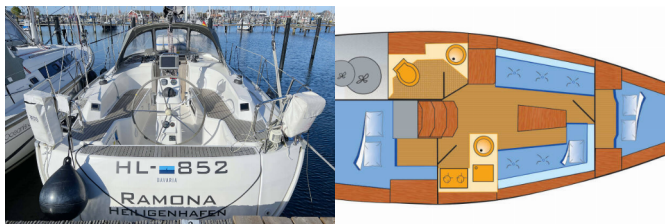

# BAVARIA CRUISER 33

Ramona (2013)

BRAIN Yachting Image not found or type unknown

**BRAIN Yachting • Neubaugasse 43/4 • 1070 Wien • Österreich**

Telefon: +43 1 435 0804

E-Mail: [relax@brain-yachting.com](mailto:relax@brain-yachting.com)

Web: [www.brain-yachting.com](http://www.brain-yachting.com)

<b>Yachtbasis</b>	Heiligenhafen, Deutschland
<b>Yacht ID</b>	8135
<b>Yachtmarken</b>	Bavaria
<b>Yachtname</b>	Ramona
<b>Baujahr</b>	2013
<b>Länge</b>	9.99 M
<b>Kabinen</b>	2
<b>Kojen</b>	4
<b>WC</b>	1

**INTERIEUR:** Barometer, Kühlbox, Schiffsuhr

**NAVIGATION:** AIS, Autopilot, Bugstrahlruder, Compass, Dreiecke, Echolot, Fernglas, GPS Kartenplotter, Logge/Lot/Speed, Positionslampe, Radar, Teiler, Seekarten, Windmesser