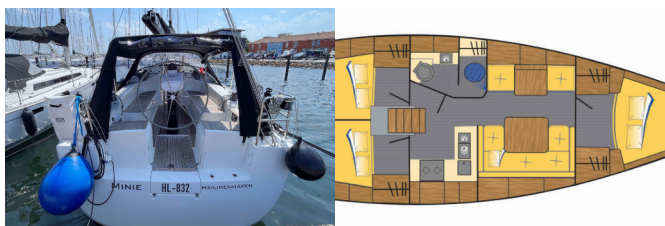

Yachtbasis	Heiligenhafen, Deutschland
Yacht ID	8114
Yachtmarken	Hanse Yachts
Yachtname	Minie
Baujahr	2009
Länge	11.35 M
Kabinen	3
Kojen	6
WC	1

BORDKÜCHE: Backofen, Dishes, Elektrischer Kessel, Herd, Pantryausrüstung, Warmes Wasser