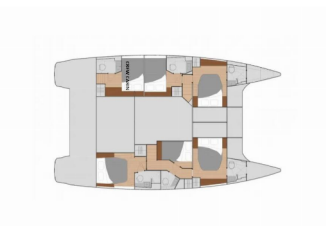

Web: www.brain-yachting.com

Yachtbasis	Belize, Old Belize Marina , Belize
Yacht ID	8059
Yachtmarken	Fountaine Pajot
Yachtname	Discover
Baujahr	2018
Länge	14.98 M
Kabinen	5
Kojen	10
WC	5

BORDKÜCHE: Eiswürfelmaschine