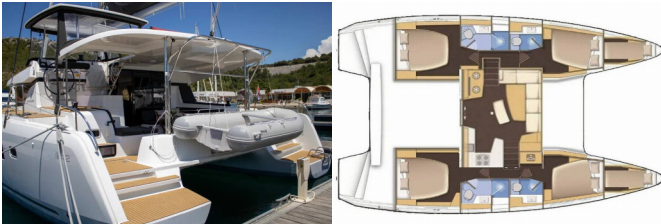

LAGOON 42

Best Q (2020)

BRAIN Yachting or type unknown

BRAIN Yachting • Neubaugasse 43/4 • 1070 Wien • Österreich

Telefon: +43 1 435 0804

E-Mail: relax@brain-yachting.com

Web: www.brain-yachting.com

Yachtbasis	Seychelles, Mahe, Seychellen
Yacht ID	7947
Yachtmarken	Lagoon
Yachtname	Best Q
Baujahr	2020
Länge	12.80 M
Kabinen	4 + 2
Kojen	8 + 2
WC	4

BORDKÜCHE: Kühlschrank, NESPRESSO Kaffeemaschine, Pantryausrüstung

DECKAUSRÜSTUNG: Außenborder, Beiboot, Bimini Top, Elektrische Ankerwinde, Fender, Festmacher, Heckdusche, Teakdeck

INTERIEUR: Elektrische Toilette, Ventilatoren in allen Kabinen

KOMFORT: Cockpit Kissen

NAVIGATION: Autopilot, GPS Kartenplotter, Wind/Geschwindigkeits/Tiefeninstrumente

SEGEL: Electric main sail winch, Elektrische Winsch

SICHERHEITSAUSRÜSTUNG: Fäkalientank, Sicherheitsausrüstung