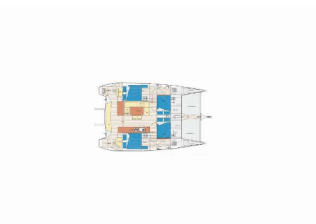

# ISLAND SPIRIT 38

Island Breeze (2016)

BRAIN Yachting Image not found or type unknown

**BRAIN Yachting • Neubaugasse 43/4 • 1070 Wien • Österreich**

Telefon: +43 1 435 0804

E-Mail: [relax@brain-yachting.com](mailto:relax@brain-yachting.com)

Web: [www.brain-yachting.com](http://www.brain-yachting.com)

<b>Yachtbasis</b>	Thailand, Koh Chang, Thailand
<b>Yacht ID</b>	7928
<b>Yachtmarken</b>	Island Spirit Yachts
<b>Yachtname</b>	Island Breeze
<b>Baujahr</b>	2016
<b>Länge</b>	11.58 M
<b>Kabinen</b>	4
<b>Kojen</b>	8
<b>Maximale Personenanzahl</b>	8
<b>WC</b>	2