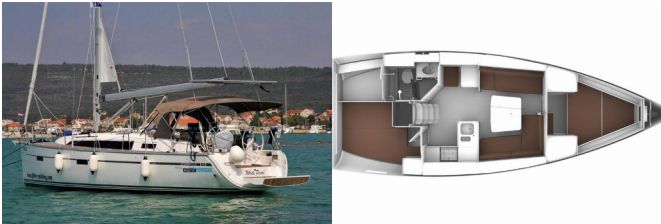

BAVARIA CRUISER 37

White Pearl (2018)

BRAIN Yachting Image not found or type unknown

BRAIN Yachting • Neubaugasse 43/4 • 1070 Wien • Österreich

Telefon: +43 1 435 0804

E-Mail: relax@brain-yachting.com

Web: www.brain-yachting.com

Yachtbasis	Marina Kornati, Biograd, Kroatien
Yacht ID	792
Yachtmarken	Bavaria
Yachtname	White Pearl
Baujahr	2018
Länge	11.30 M
Kabinen	2
Kojen	4 + 2
Maximale Personenanzahl	6
WC	1

BORDKÜCHE: Gasflasche, Kühlschrank, Mikrowelle, Pantryausrüstung, Toaster, Warmes Wasser

DECKAUSRÜSTUNG: Ankerleine, Ankerwirbel, Auxiliary Anker (Reserve Anker), Badeplattform, Beiboot, Beiboot Pumpe, Bimini Top, Bootshaken, Bootsmannstuhl, Cockpittisch mit Licht, Dieselkanister, Elektrische Ankerwinde, Fender, Festmacher, Gangway, Hauptanker, Heckdusche, Impeller, Keilriemen, Ölfilter, Kugelfender, Kunststoff-Eimer (Pütz), Rep. set f. Beiboot, Scheinwerfer, Schwarzer Ball, Schwarzer Konus, Sprayhood, Springleine, Teak im Cockpit, Teakdeck, Trosse, Wasserkanister, Wasserschlauch

INTERIEUR: Barometer, Bett in der Kabine, Eiche Innenraum, Elektrische Toilette, Innendusche, Salon

KOMFORT: Bettwäsche, Cockpit Kissen

NAVIGATION: 3-Blatt Faltpropeller, Autopilot, Bretonplotter, Bugstrahlruder, Composite Steuerrad, Fernglas mit Peilkompass, GPS Kartenplotter - Cockpit, Hafenhandbuch, Kurslineale, Logge/Lot/Speed/Wind, Navigationsset, Radarreflektor, Seekarten und nautische Reiseführer