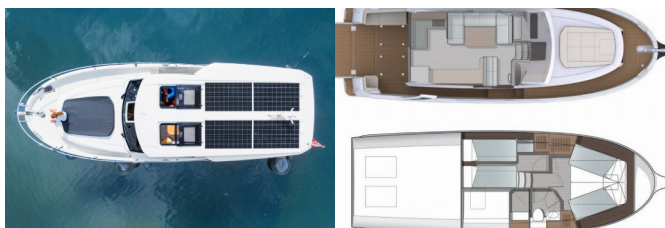

Web: [www.brain-yachting.com](http://www.brain-yachting.com)

**BORDKÜCHE:** Backofen, Herd, Kühlschrank, Mikrowelle, Pantryausrüstung, Tiefkühlfach, Warmes Wasser

**DECKAUSRÜSTUNG:** Anker, Badeplattform, Bootshaken, Elektrische Ankerwinde, Panoramadach

**UNTERHALTUNG:** TV

**YACHTELEKTRIK:** 230V Stecker, Klimaanlage, Solar Panel

**Yachtbasis** Porsgrunn/Telemark, Norwegen

**Yacht ID** 7901

**Yachtmarken** Greenline

**Yachtname** Porsgrunn

**Baujahr** 2021

**Länge** 11.99 M

**Kabinen** 2

**Kojen** 4 + 2

**Maximale Personenanzahl** 10

**WC** 1