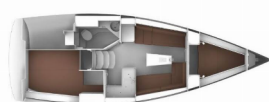

BAVARIA CRUISER 34

Saga (2017)

BRAIN Yachting or type unknown

BRAIN Yachting • Neubaugasse 43/4 • 1070 Wien • Österreich

Telefon: +43 1 435 0804

E-Mail: relax@brain-yachting.com

Web: www.brain-yachting.com

Yachtbasis	Marina Zadar (ex. Tankercomerc), Kroatien
Yacht ID	790
Yachtmarken	Bavaria
Yachtname	Saga
Baujahr	2017
Länge	9.99 M
Kabinen	2
Kojen	4 + 2
Maximale Personenanzahl	7
WC	1