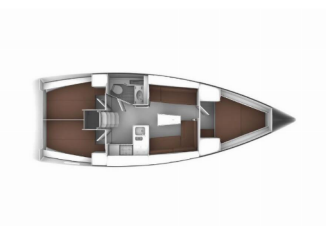

BAVARIA CRUISER 37

Jane II (2017)

BRAIN Yachting Image not found or type unknown

BRAIN Yachting • Neubaugasse 43/4 • 1070 Wien • Österreich

Telefon: +43 1 435 0804

E-Mail: relax@brain-yachting.com

Web: www.brain-yachting.com

Yachtbasis	Marina Zadar (ex. Tankerkomerc), Kroatien
Yacht ID	789
Yachtmarken	Bavaria
Yachtname	Jane II
Baujahr	2017
Länge	11.30 M
Kabinen	3
Kojen	6 + 1
Maximale Personenanzahl	8
WC	1

BORDKÜCHE: Eisbox, Gasflasche, Kühlschrank, Pantryausrüstung, Warmes Wasser