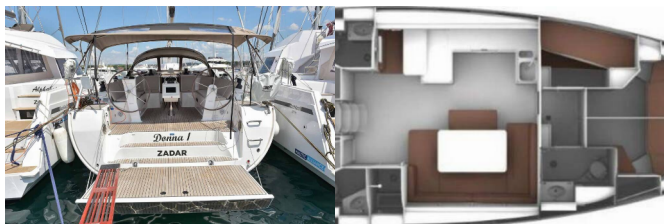

Web: [www.brain-yachting.com](http://www.brain-yachting.com)

<b>Yachtbasis</b>	Marina Kornati, Biograd, Kroatien
<b>Yacht ID</b>	787
<b>Yachtmarken</b>	Bavaria
<b>Yachtname</b>	Donna I
<b>Baujahr</b>	2018
<b>Länge</b>	15.59 M
<b>Kabinen</b>	5
<b>Kojen</b>	10 + 1
<b>Maximale Personenanzahl</b>	11
<b>WC</b>	3