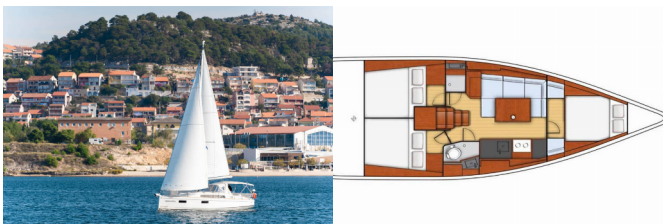

Web: [www.brain-yachting.com](http://www.brain-yachting.com)

<b>Yachtbasis</b>	Marina Mandalina, Sibenik, Kroatien
<b>Yacht ID</b>	785
<b>Yachtmarken</b>	Beneteau
<b>Yachtname</b>	Aphrodite
<b>Baujahr</b>	2018
<b>Länge</b>	11.50 M
<b>Kabinen</b>	3
<b>Kojen</b>	6 + 1
<b>Maximale Personenanzahl</b>	6
<b>WC</b>	1