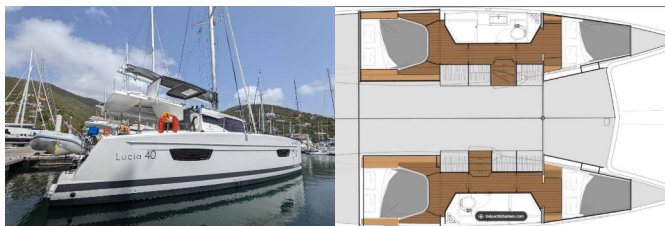

Yachtbasis	St. Thomas, Frenchtown Marina, US Virgin Islands
Yacht ID	7808
Yachtmarken	Fountaine Pajot
Yachtname	Infinite Blue
Baujahr	2020
Länge	11.73 M
Kabinen	4
Kojen	8
Maximale Personenanzahl	8
WC	2