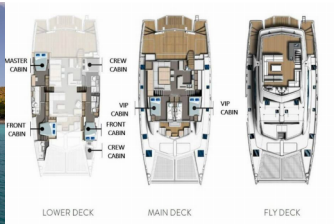

Yachtbasis	Seychelles, Eden Island Marina, Seychellen
Yacht ID	7797
Yachtmarken	Leopard
Yachtname	Between
Baujahr	2018
Länge	17.55 M
Kabinen	5 + 2
Kojen	10 + 3
Maximale Personenanzahl	10
WC	5 + 2

BORDKÜCHE: Backofen, Eiswürfelmachine, Elektrische Filterkaffeemaschine, Elektrischer Kessel, Herd, Kaffeemaschine, Kühlschrank, Mikrowelle, Mixer, Pantryausrüstung, Spülmaschine, Tiefkühlfach

DECKAUSRÜSTUNG: Anchor winch remote control, Anker Delta, Auxiliary Anker (Reserve Anker), Badeleiter, Badeplattform, Beiboot mit Außenborder, Bilgenpumpe – Manuell, Cockpit Kühlschrank, Cockpittisch, Elektrische Ankerwinde, Flybridge, Grill, Hard Top Bimini, Heckdusche, Outdoor-LED-Ambiente Leuchten, Rail openings both sides, Sprayhood, Spring cleats, Teak im Cockpit, Teakdeck