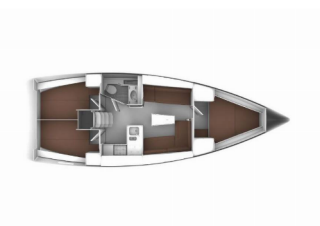

Web: [www.brain-yachting.com](http://www.brain-yachting.com)

<b>Yachtbasis</b>	Marina Zadar (ex. Tankercomerc), Kroatien
<b>Yacht ID</b>	766
<b>Yachtmarken</b>	Bavaria
<b>Yachtname</b>	Lupe
<b>Baujahr</b>	2018
<b>Länge</b>	11.30 M
<b>Kabinen</b>	3
<b>Kojen</b>	6 + 2
<b>WC</b>	1