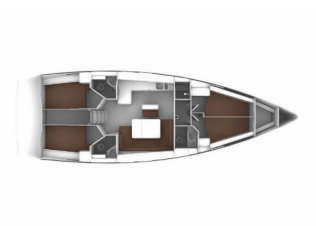

# BAVARIA CRUISER 46

Jameson II (2018)

BRAIN Yachting or type unknown

**BRAIN Yachting • Neubaugasse 43/4 • 1070 Wien • Österreich**

Telefon: +43 1 435 0804

E-Mail: [relax@brain-yachting.com](mailto:relax@brain-yachting.com)

Web: [www.brain-yachting.com](http://www.brain-yachting.com)

<b>Yachtbasis</b>	Zadar, D-Marin Borik, Kroatien
<b>Yacht ID</b>	764
<b>Yachtmarken</b>	Bavaria
<b>Yachtname</b>	Jameson II
<b>Baujahr</b>	2018
<b>Länge</b>	14.27 M
<b>Kabinen</b>	4
<b>Kojen</b>	8 + 1
<b>WC</b>	3