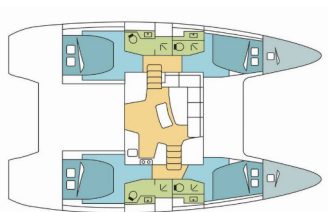

LAGOON 42

ELENA (2025)

BRAIN Yachting Image not found or type unknown

BRAIN Yachting • Neubaugasse 43/4 • 1070 Wien • Österreich

Telefon: +43 1 435 0804

E-Mail: relax@brain-yachting.com

Web: www.brain-yachting.com

Yachtbasis	Sicily, Portorosa, Italien
Yacht ID	7518
Yachtmarken	Lagoon
Yachtname	ELENA
Baujahr	2025
Länge	12.80 M
Kabinen	4 + 2
Kojen	8 + 2 + 2
Maximale Personenanzahl	12
WC	4

BORDKÜCHE: Backofen, Herd, Kühlschrank, Pantryausrüstung, Wasserpumpe, Zusätzlicher Kühlschrank

DECKAUSRÜSTUNG: Anker mit Kette, Außenborder, Beiboot, Bimini Top, Pulpit Sitz, Seats for aft bench

INTERIEUR: Curtains, Elektrische Toilette, Indirekte Beleuchtung in Kabinen und Salon, Polsterung, Ventilatoren in allen Kabinen, Verwandelter Tisch im Salon, Water Purifier