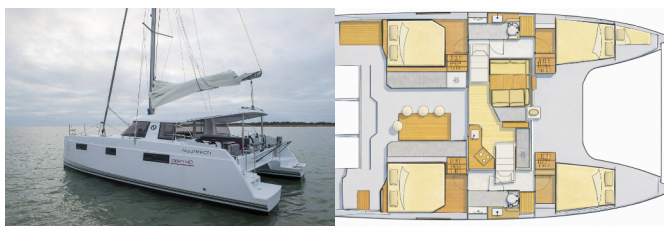

Yachtbasis	Marina Punat, Krk, Kroatien
Yacht ID	7492
Yachtmarken	Nautitech
Yachtname	Motus
Baujahr	2025
Länge	11.98 M
Kabinen	4 + 1
Kojen	8 + 1
Maximale Personenanzahl	10
WC	2

BORDKÜCHE: Additional gas bottle, Backofen, Dishes, Gasflasche, Geschirrspülmittel, Herd, Kühlschrank, Mikrowelle, Moka pot, Spüle, Tiefkühlfach, Warmes Wasser, Wasserpumpe