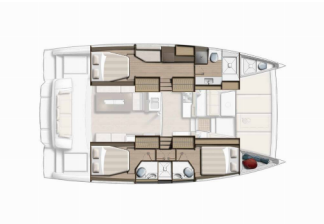

Yachtbasis	Lavrion, Main Port, Griechenland
Yacht ID	7474
Yachtmarken	Catana
Yachtname	Leo
Baujahr	2025
Länge	12.85 M
Kabinen	3 + 1
Kojen	6 + 1
Maximale Personenanzahl	7
WC	3 + 1

BORDKÜCHE: Herd, Kühlschrank, Spülmaschine, Tiefkühlfach