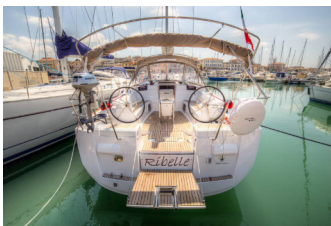

SUN ODYSSEY 439

Ribelle (2015)

BRAIN Yachting Image not found or type unknown

BRAIN Yachting • Neubaugasse 43/4 • 1070 Wien • Österreich

Telefon: +43 1 435 0804

E-Mail: relax@brain-yachting.com

Web: www.brain-yachting.com

BORDKÜCHE: Backofen, Gasflasche, Kühlschrank, Pantryausrüstung, Warmes Wasser

DECKAUSRÜSTUNG: Anker mit Kette, Auxiliary Anker (Reserve Anker), Beiboot mit Außenborder, Bimini Top, Bootshaken, Bootsmannstuhl, Cockpittisch, Elektrische Ankerwinde, Festmacher, Heckdusche, Sprayhood, Teakdeck, Winschkurbeln

KOMFORT: Decken, Polster

NAVIGATION: Autopilot, Bugstrahlruder, Echolot, GPS Kartenplotter – Cockpit, Hafenhandbuch, Logge, Seekarten und nautische Reiseführer

SICHERHEITSAUSRÜSTUNG: Automatik-Schwimmweste, Erste-Hilfe-Kit (Bordapotheke), Lifebelts, Notpinne, Sicherheitsausrüstung, UKW Funk

UNTERHALTUNG: Außenlautsprecher, Radio

YACHTELEKTRIK: 12V Steckdose, 230V Stecker, Ladegerät, Landstromanschluss, Solar Panel

Yachtbasis	Marina Di San Vincenzo Toscana, Italien

Yacht ID	7347

Yachtmarken	Jeanneau

Yachtname	Ribelle

Baujahr	2015

Länge	13.34 M

Kabinen	4

Kojen	8 + 2

Maximale Personenanzahl	10

WC	2