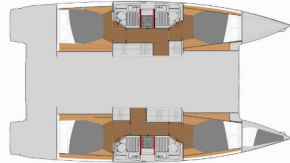

Web: www.brain-yachting.com

Yachtbasis	Pula, ACI Marina Pomer, Kroatien
Yacht ID	7316
Yachtmarken	Fountaine Pajot
Yachtname	Follow The Sun
Baujahr	2023
Länge	12.58 M
Kabinen	4 + 1
Kojen	8 + 2 + 1
WC	4

BORDKÜCHE: Gasflasche, Kühlschrank, Pantryausrüstung, Warmes Wasser